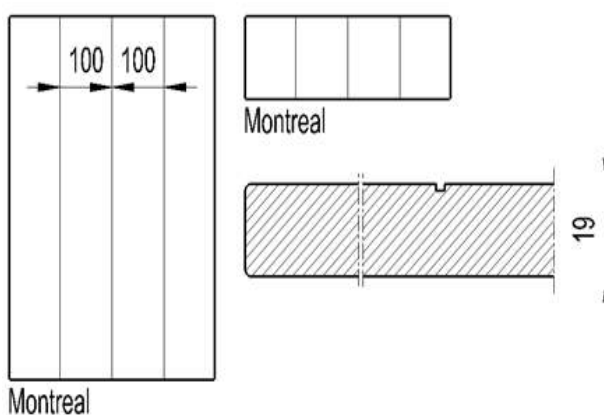

Massief en fineer fronten—Massiv und Furnier Fronten

Model **Montreal**

Model—Modell	Montreal
Omschrijving	Eiken fineer op MDF (19mm)
Umschreibung	Eiche furniert auf MDF (19mm)
Decor	Lak en beits (zie kleurenlijst)
Dekor	Lack und Beits (siehe Farbliste)
Modelgroep—Modellgruppe