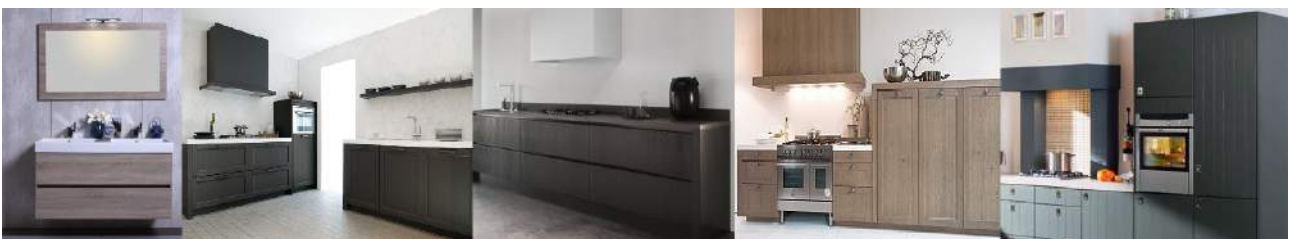

GOMMANS

Meubelpanelen: massief en fineer
Möbelteile: Massiv Holz und furnier

Massief en fineer fronten—Massiv und Furnier Fronten

Model **Toronto**

Model—Modell	Toronto
Omschrijving	Eiken fineer op spaanplaat (19mm)
Umschreibung	Eiche furniert auf Spanplatte (19mm)
Decor	Lak en beits (zie kleurenlijst)
Dekor	Lack und Beits (siehe Farbliste)
Modelgroep—Modellgruppe	