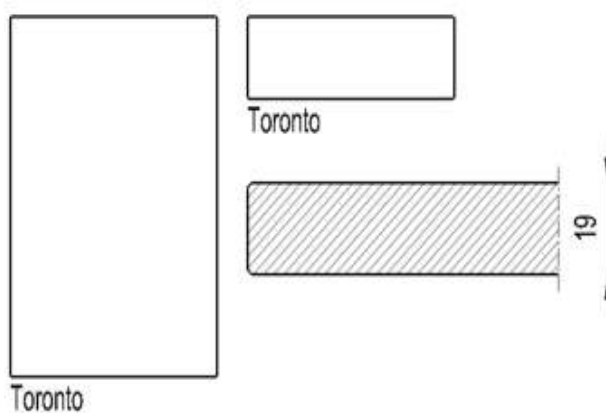

GOMMANS

Meubelpanelen: massief en fineer
Möbelteile: Massiv Holz und furnier

Massief en fineer fronten—Massiv und Furnier Fronten

Model **Toronto**

Model—Modell	Toronto
Omschrijving	Eiken fineer op spaanplaat (19mm)
Umschreibung	Eiche furniert auf Spanplatte (19mm)
Decor	Lak en beits (zie kleurenlijst)
Dekor	Lack und Beits (siehe Farbliste)
Modelgroep—Modellgruppe	