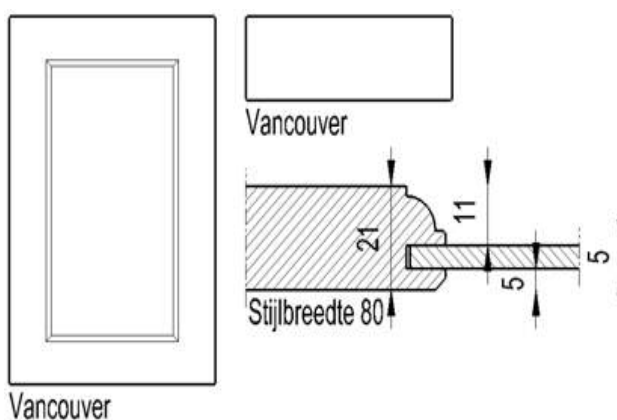

Massief en fineer fronten—Massiv und Furnier Fronten

Model **Calgary**

Model—Modell	Calgary
Omschrijving	Massief raamwerk van 80mm breed, eiken of essen. Gefineerd binnenvlak, 20mm. Bij een hoogte of breedte <220mm (bv. lade) is het paneel vlak, zonder binnenprofiel.
Umschreibung	Massiver Rahmen 80mm breit, Eiche oder Esche. Furnierte Innenfläche, Stärke 20mm. Bei einer Höhe oder Breite <220mm (zB. Blende) wird das Teil Flach ausgeführt, ohne Innenprofil.
Decor	Lak en beits (zie kleurenlijst)
Dekor	Lack und Beits (siehe Farbliste)
Modelgroep—Modellgruppe	

Massief en fineer fronten—Massiv und Furnier Fronten

Model **Vancouver**

Model—Modell	Vancouver
Omschrijving	Massief raamwerk van 80mm breed, eiken of essen. Gefineerd binnenvlak, 20mm. Bij een hoogte of breedte <220mm (bv. lade) is het paneel vlak, zonder binnenprofiel.
Umschreibung	Massiver Rahmen 80mm breit, Eiche oder Esche. Furnierte Innenfläche, Stärke 20mm. Bei einer Höhe oder Breite <220mm (zB. Blende) wird das Teil Flach ausgeführt, ohne Innenprofil.
Decor	Lak en beits (zie kleurenlijst)
Dekor	Lack und Beits (siehe Farbliste)
Modelgroep—Modellgruppe	