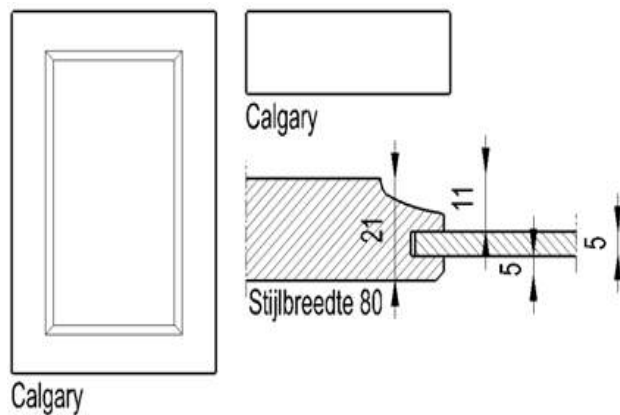

Massief en fineer fronten—Massiv und Furnier Fronten

Model **Ottawa**

Model—Modell	Ottawa
Omschrijving	<p>Massief raamwerk van 80mm breed, eiken of essen. Gefineerd binnenvlak, 20mm.</p> <p>Bij een hoogte of breedte <220mm (bv. lade) is het paneel vlak, zonder binnenprofiel.</p>
Umschreibung	<p>Massiver Rahmen 80mm breit, Eiche oder Esche. Furnierte Innenfläche, Stärke 20mm.</p> <p>Bei einer Höhe oder Breite <220mm (zB. Blende) wird das Teil Flach ausgeführt, ohne Innenprofil.</p>
Decor	Lak en beits (zie kleurenlijst)
Dekor	Lack und Beits (siehe Farbliste)
Modelgroep—Modellgruppe	

Massief en fineer fronten—Massiv und Furnier Fronten

Model **Calgary**

Model—Modell	Calgary
Omschrijving	Massief raamwerk van 80mm breed, eiken of essen. Gefineerd binnenvlak, 20mm. Bij een hoogte of breedte <220mm (bv. lade) is het paneel vlak, zonder binnenprofiel.
Umschreibung	Massiver Rahmen 80mm breit, Eiche oder Esche. Furnierte Innenfläche, Stärke 20mm. Bei einer Höhe oder Breite <220mm (zB. Blende) wird das Teil Flach ausgeführt, ohne Innenprofil.
Decor	Lak en beits (zie kleurenlijst)
Dekor	Lack und Beits (siehe Farbliste)
Modelgroep—Modellgruppe	

Massief en fineer fronten—Massiv und Furnier Fronten

Model **Vancouver**

Model—Modell	Vancouver
Omschrijving	Massief raamwerk van 80mm breed, eiken of essen. Gefineerd binnenvlak, 20mm. Bij een hoogte of breedte <220mm (bv. lade) is het paneel vlak, zonder binnenprofiel.
Umschreibung	Massiver Rahmen 80mm breit, Eiche oder Esche. Furnierte Innenfläche, Stärke 20mm. Bei einer Höhe oder Breite <220mm (zB. Blende) wird das Teil Flach ausgeführt, ohne Innenprofil.
Decor	Lak en beits (zie kleurenlijst)
Dekor	Lack und Beits (siehe Farbliste)
Modelgroep—Modellgruppe	