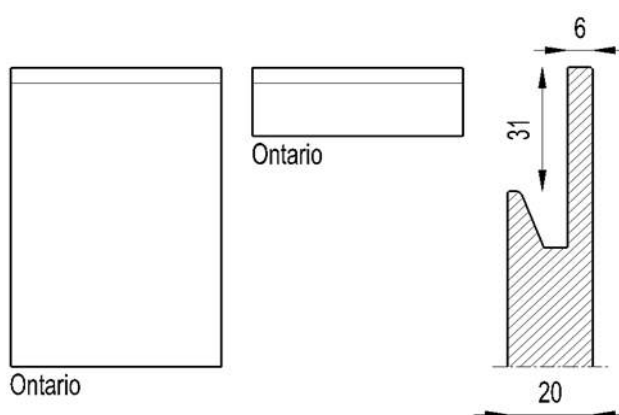

Massief en fineer fronten—Massiv und Furnier Fronten

Model **Ontario**

Model—Modell	Ontario
Omschrijving	Eiken fineer op spaanplaat (20mm)
Umschreibung	Eiche furniert auf Spanplatte (20mm)
Decor	Lak en beits (zie kleurenlijst)
Dekor	Lack und Beits (siehe Farbliste)
Modelgroep—Modellgruppe