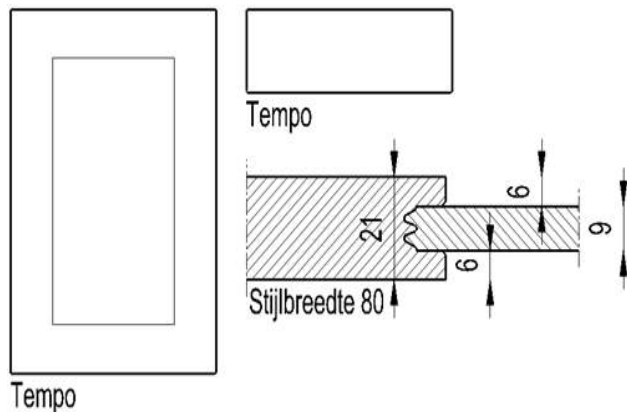

Massief en fineer fronten—Massiv und Furnier Fronten

Model **Tempo**

Model—Modell	Tempo
Omschrijving	Massief raamwerk van 80mm breed, eiken of essen. Gefineerd binnenvlak, 20mm. Bij een hoogte of breedte <220mm (bv. lade) is het paneel vlak, zonder binnenprofiel.
Umschreibung	Massiver Rahmen 80mm breit, Eiche oder Esche. Furnierte Innenfläche, Stärke 20mm. Bei einer Höhe oder Breite <220mm (zB. Blende) wird das Teil Flach ausgeführt, ohne Innenprofil.
Decor	Lak en beits (zie kleurenlijst)
Dekor	Lack und Beits (siehe Farbliste)
Modelgroep—Modellgruppe