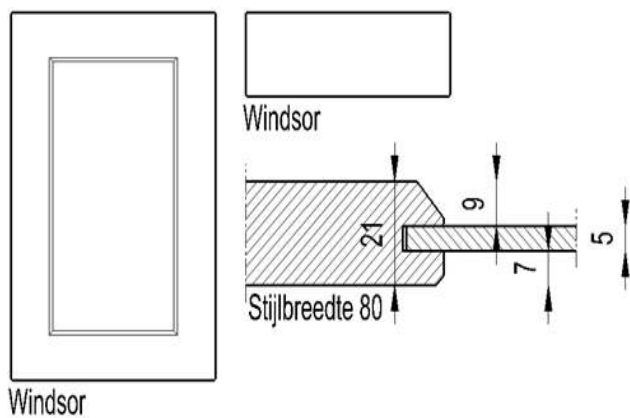

Massief en fineer fronten—Massiv und Furnier Fronten

Model **Windsor**

Model—Modell	Windsor
Omschrijving	Massief raamwerk van 80mm breed, eiken of essen. Gefineerd binnenvlak, 20mm. Bij een hoogte of breedte <220mm (bv. lade) is het paneel vlak, zonder binnenprofiel.
Umschreibung	Massiver Rahmen 80mm breit, Eiche oder Esche. Furnierte Innenfläche, Stärke 20mm. Bei einer Höhe oder Breite <220mm (zB. Blende) wird das Teil Flach ausgeführt, ohne Innenprofil.
Decor	Lak en beits (zie kleurenlijst)
Dekor	Lack und Beits (siehe Farbliste)
Modelgroep—Modellgruppe