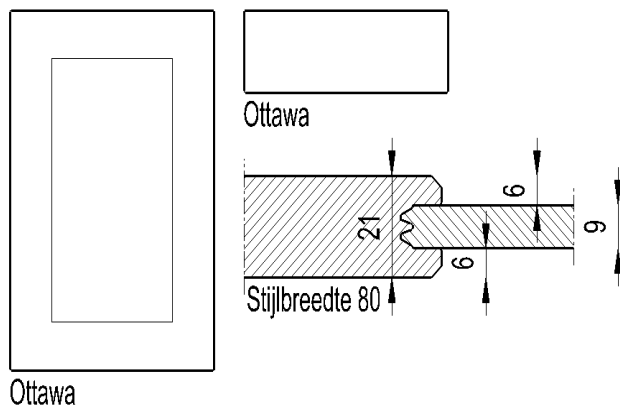

Massief en fineer fronten—Massiv und Furnier Fronten

Model **Ottawa**

Model—Modell	Ottawa
Omschrijving	Massief raamwerk van 80mm breed, eiken of essen. Gefineerd binnenvlak, 20mm. Bij een hoogte of breedte <220mm (bv. lade) is het paneel vlak, zonder binnenprofiel.
Umschreibung	Massiver Rahmen 80mm breit, Eiche oder Esche. Furnierte Innenfläche, Stärke 20mm. Bei einer Höhe oder Breite <220mm (zB. Blende) wird das Teil Flach ausgeführt, ohne Innenprofil.
Decor	Lak en beits (zie kleurenlijst)
Dekor	Lack und Beits (siehe Farbliste)
Modelgroep—Modellgruppe