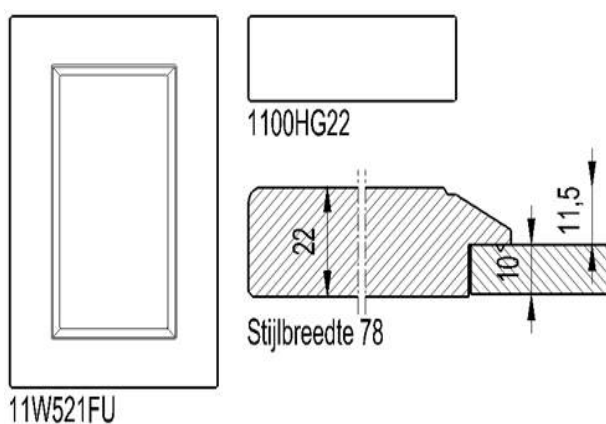

Lakfronten—Lack Fronten

Model **Isabelle**

Model—Modell	Isabelle (22mm)
Modelcode—Modellcode	11W521FU
Mogelijke ladefronten— mögliche Blenden	11000022
Voorzijde—Vorderseite	Zijdeglans of Hoogglans Seidematt oder Hochglanz
Achterzijde—Rückseite	Zijdeglans Seidematt
Modelgroep—Modellgruppe	4 + 10%