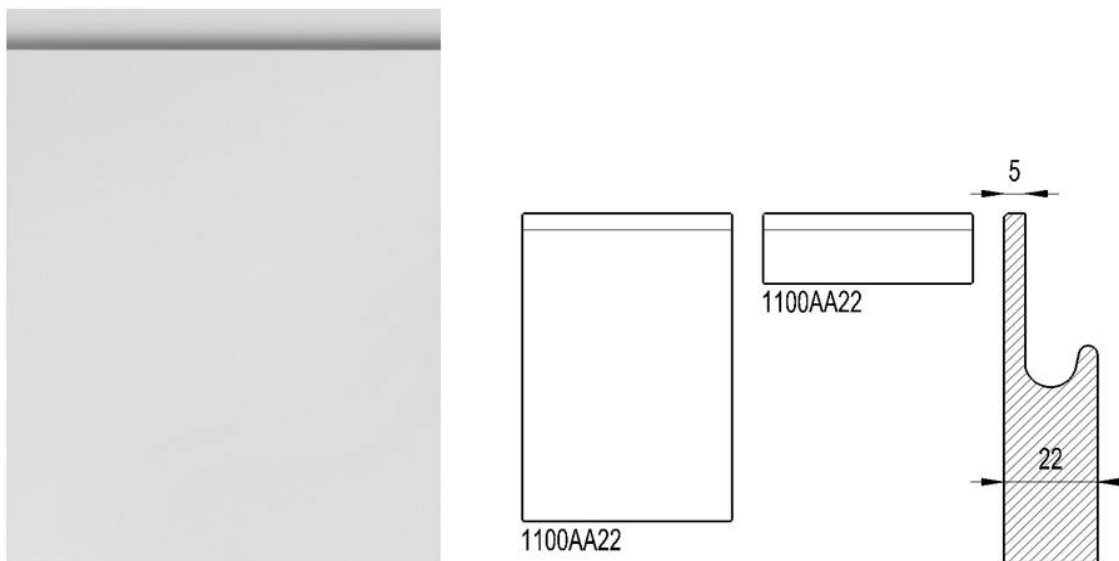

Lakfronten—Lack Fronten

Model **Sofie**

Model—Modell	Sofie (22mm)
Modelcode—Modellcode	1100AA22
Mogelijke ladefronten— mögliche Blenden	1100AA22
Voorzijde—Vorderseite	Zijdeglans of Hoogglans Seidematt oder Hochglanz
Achterzijde—Rückseite	Zijdeglans Seidematt
Modelgroep—Modellgruppe	4 + 10%