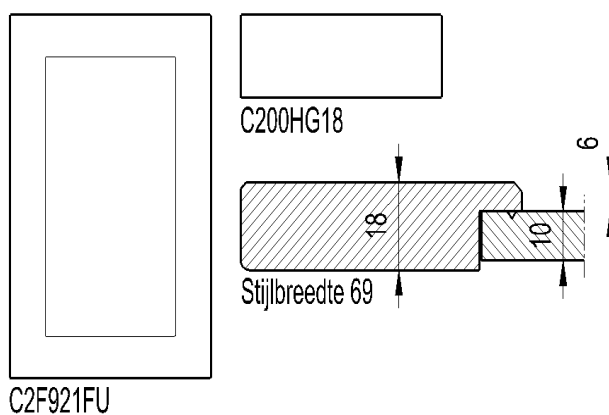

Lakfronten—Lack Fronten

Model **Celine**

Model—Modell	Celine
Modelcode—Modellcode	C2F921FU
Mogelijke ladefronten— mögliche Blenden	C200HG18
Voorzijde—Vorderseite	Zijdeglans of Hoogglans Seidematt oder Hochglanz
Achterzijde—Rückseite	Zijdeglans Seidematt
Modelgroep—Modellgruppe	4