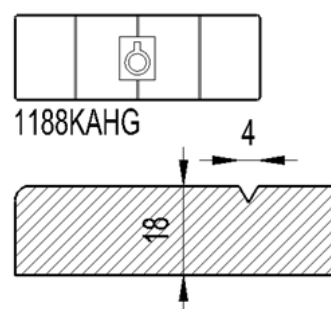

Model—Modell	Julie
Modelcode—Modellcode	1188KAHG
Mogelijke ladefronten— mögliche Blenden	1188KAHG
Voorzijde—Vorderseite	Zijdeglans of Hoogglans Seidematt oder Hochglanz
Achterzijde—Rückseite	Zijdeglans Seidematt
Modelgroep—Modellgruppe	1 + 7,5%