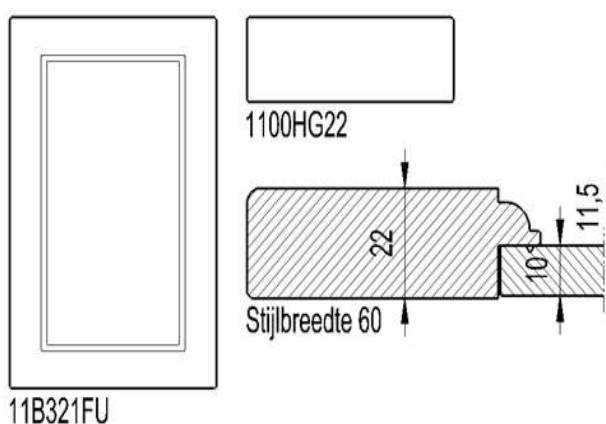

Lakfronten—Lack Fronten

Model **Sabine**

Model—Modell	Sabine (22mm)
Modelcode—Modellcode	11B321FU
Mogelijke ladefronten— mögliche Blenden	11000022
Voorzijde—Vorderseite	Zijdeglans of Hoogglans Seidematt oder Hochglanz
Achterzijde—Rückseite	Zijdeglans Seidematt
Modelgroep—Modellgruppe	4 + 10%