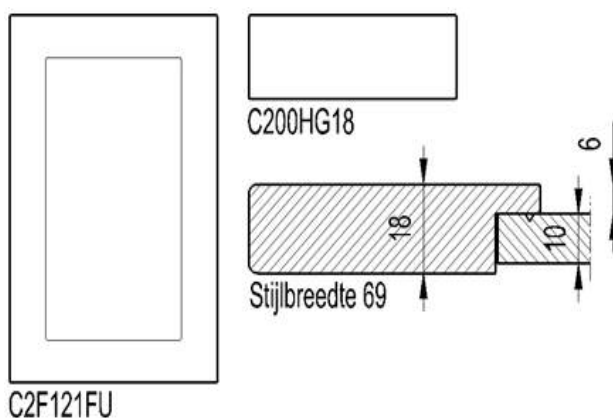

Lakfronten—Lack Fronten

Model **Helene**

Model—Modell	Helene
Modelcode—Modellcode	C2F121FU
Mogelijke ladefronten— mögliche Blenden	C200HG18
Voorzijde—Vorderseite	Zijdeglans of Hoogglans Seidematt oder Hochglanz
Achterzijde—Rückseite	Zijdeglans Seidematt
Modelgroep—Modellgruppe	4