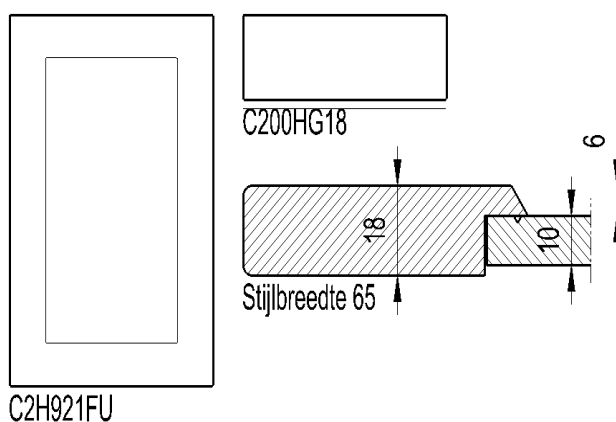

Lakfronten—Lack Fronten

Model **Charlotte**

Model—Modell	Charlotte
Modelcode—Modellcode	C2H921FU
Mogelijke ladefronten—	C200HG18
Voorzijde—Vorderseite	Zijdeglans of Hoogglans
Achterzijde—Rückseite	Seidematt oder Hochglanz
	Zijdeglans
Modelgroep—Modellgruppe	4