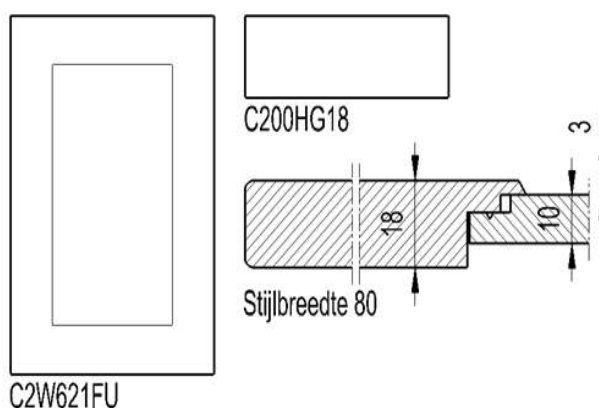

Lakfronten—Lack Fronten

Model **Patricia**

Model—Modell	Patricia
Modelcode—Modellcode	C2W621FU
Mogelijke ladefronten— mögliche Blenden	C200HG18
Voorzijde—Vorderseite	Zijdeglans of Hoogglans Seidematt oder Hochglanz
Achterzijde—Rückseite	Zijdeglans Seidematt
Modelgroep—Modellgruppe	4